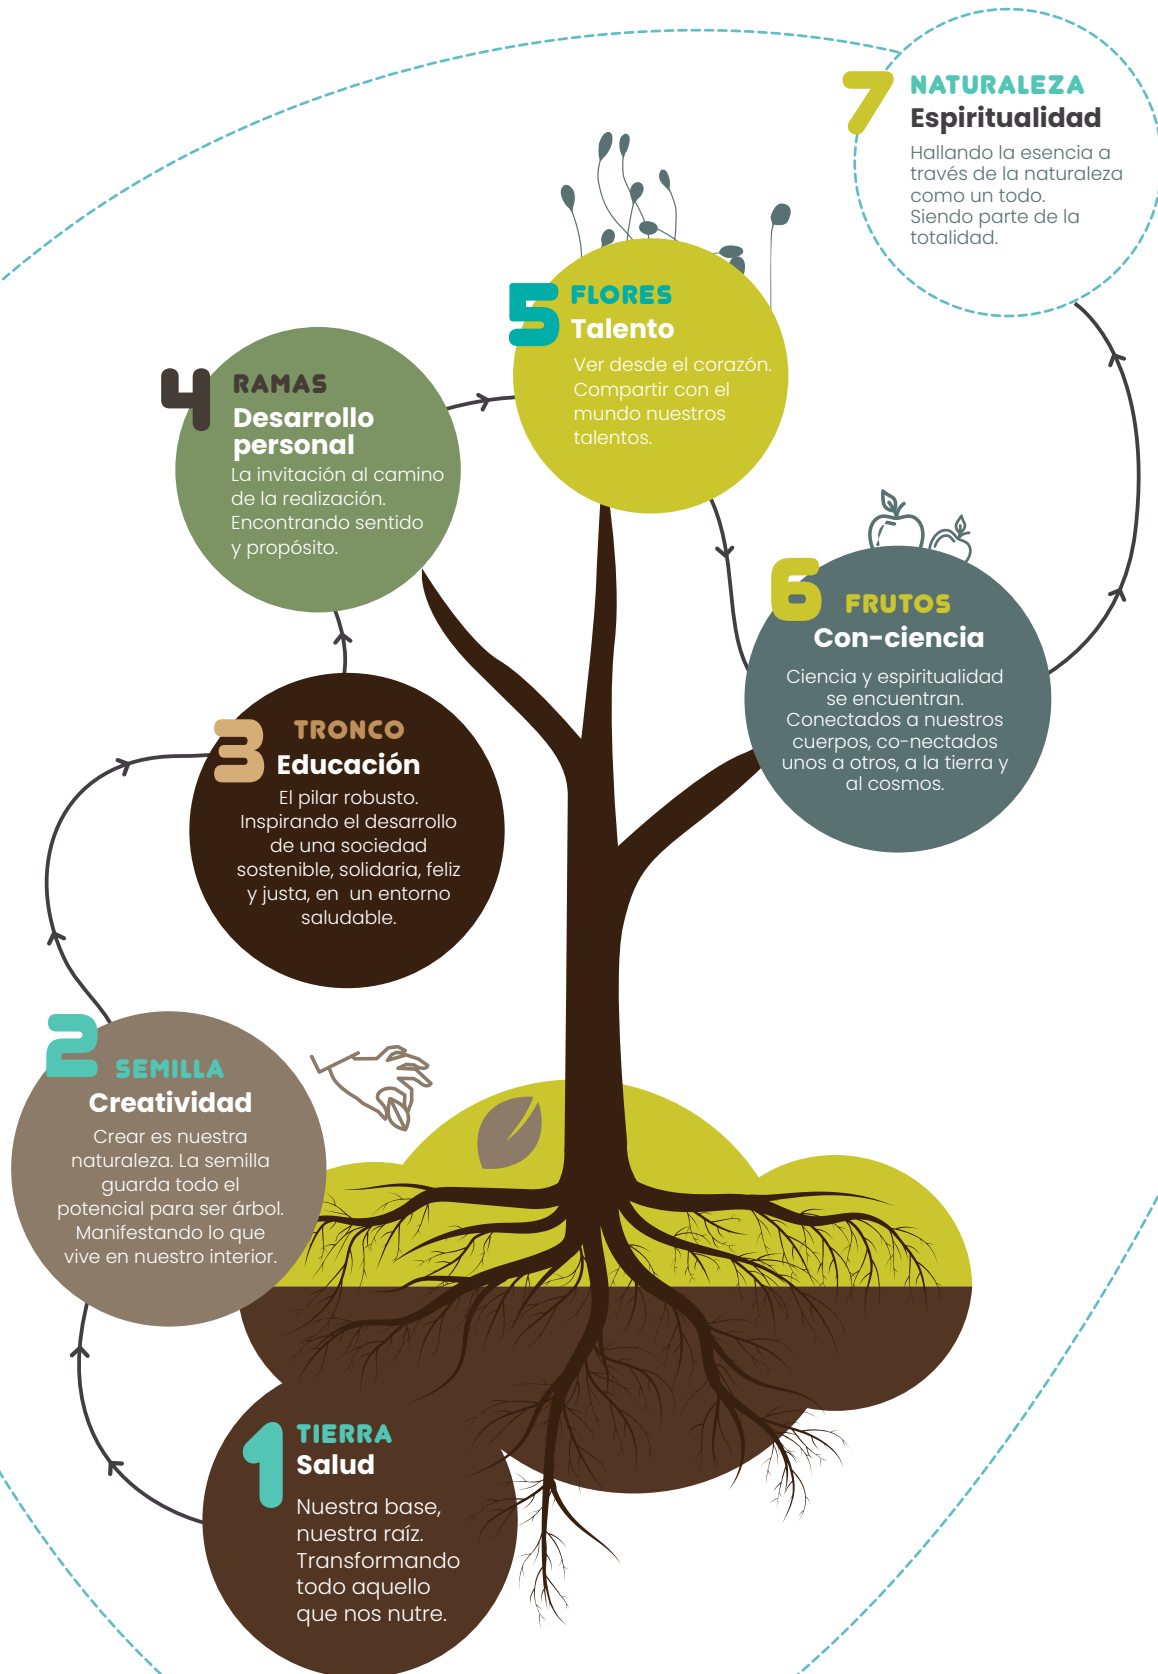

# FANTÁSTICO BOSQUE

DE LA ECOLOGÍA DEL SER AL CUIDADO DEL PLANETA

## ¿QUÉ ES?

Fantástico Bosque es el primer encuentro online que inspira nuestras vidas y hace crecer un bosque.

7 días, 7 temas clave. Más de 50 profesionales participantes. Del 25 al 31 de julio de 2021.

## ¿CÓMO NOS VA A INSPIRAR?

Encontraremos inspiración y sabiduría a través de un ciclo de **charlas magistrales** sobre temas clave, de la mano de personas influyentes en diversos ámbitos: pensadorxs, artistas, científicxs, naturalistas, médicxs, nutricionistas, psicólogxs, coaches, educadorxs, activistas, emprendedorxs...

# ASÍ FUNCIONA NUESTRO BOSQUE HUMANO

Iniciamos un viaje de exploración personal y colectiva a través de 7 conceptos clave sustentados en el árbol, símbolo de la conexión entre la tierra y el cielo, y el ciclo vital.